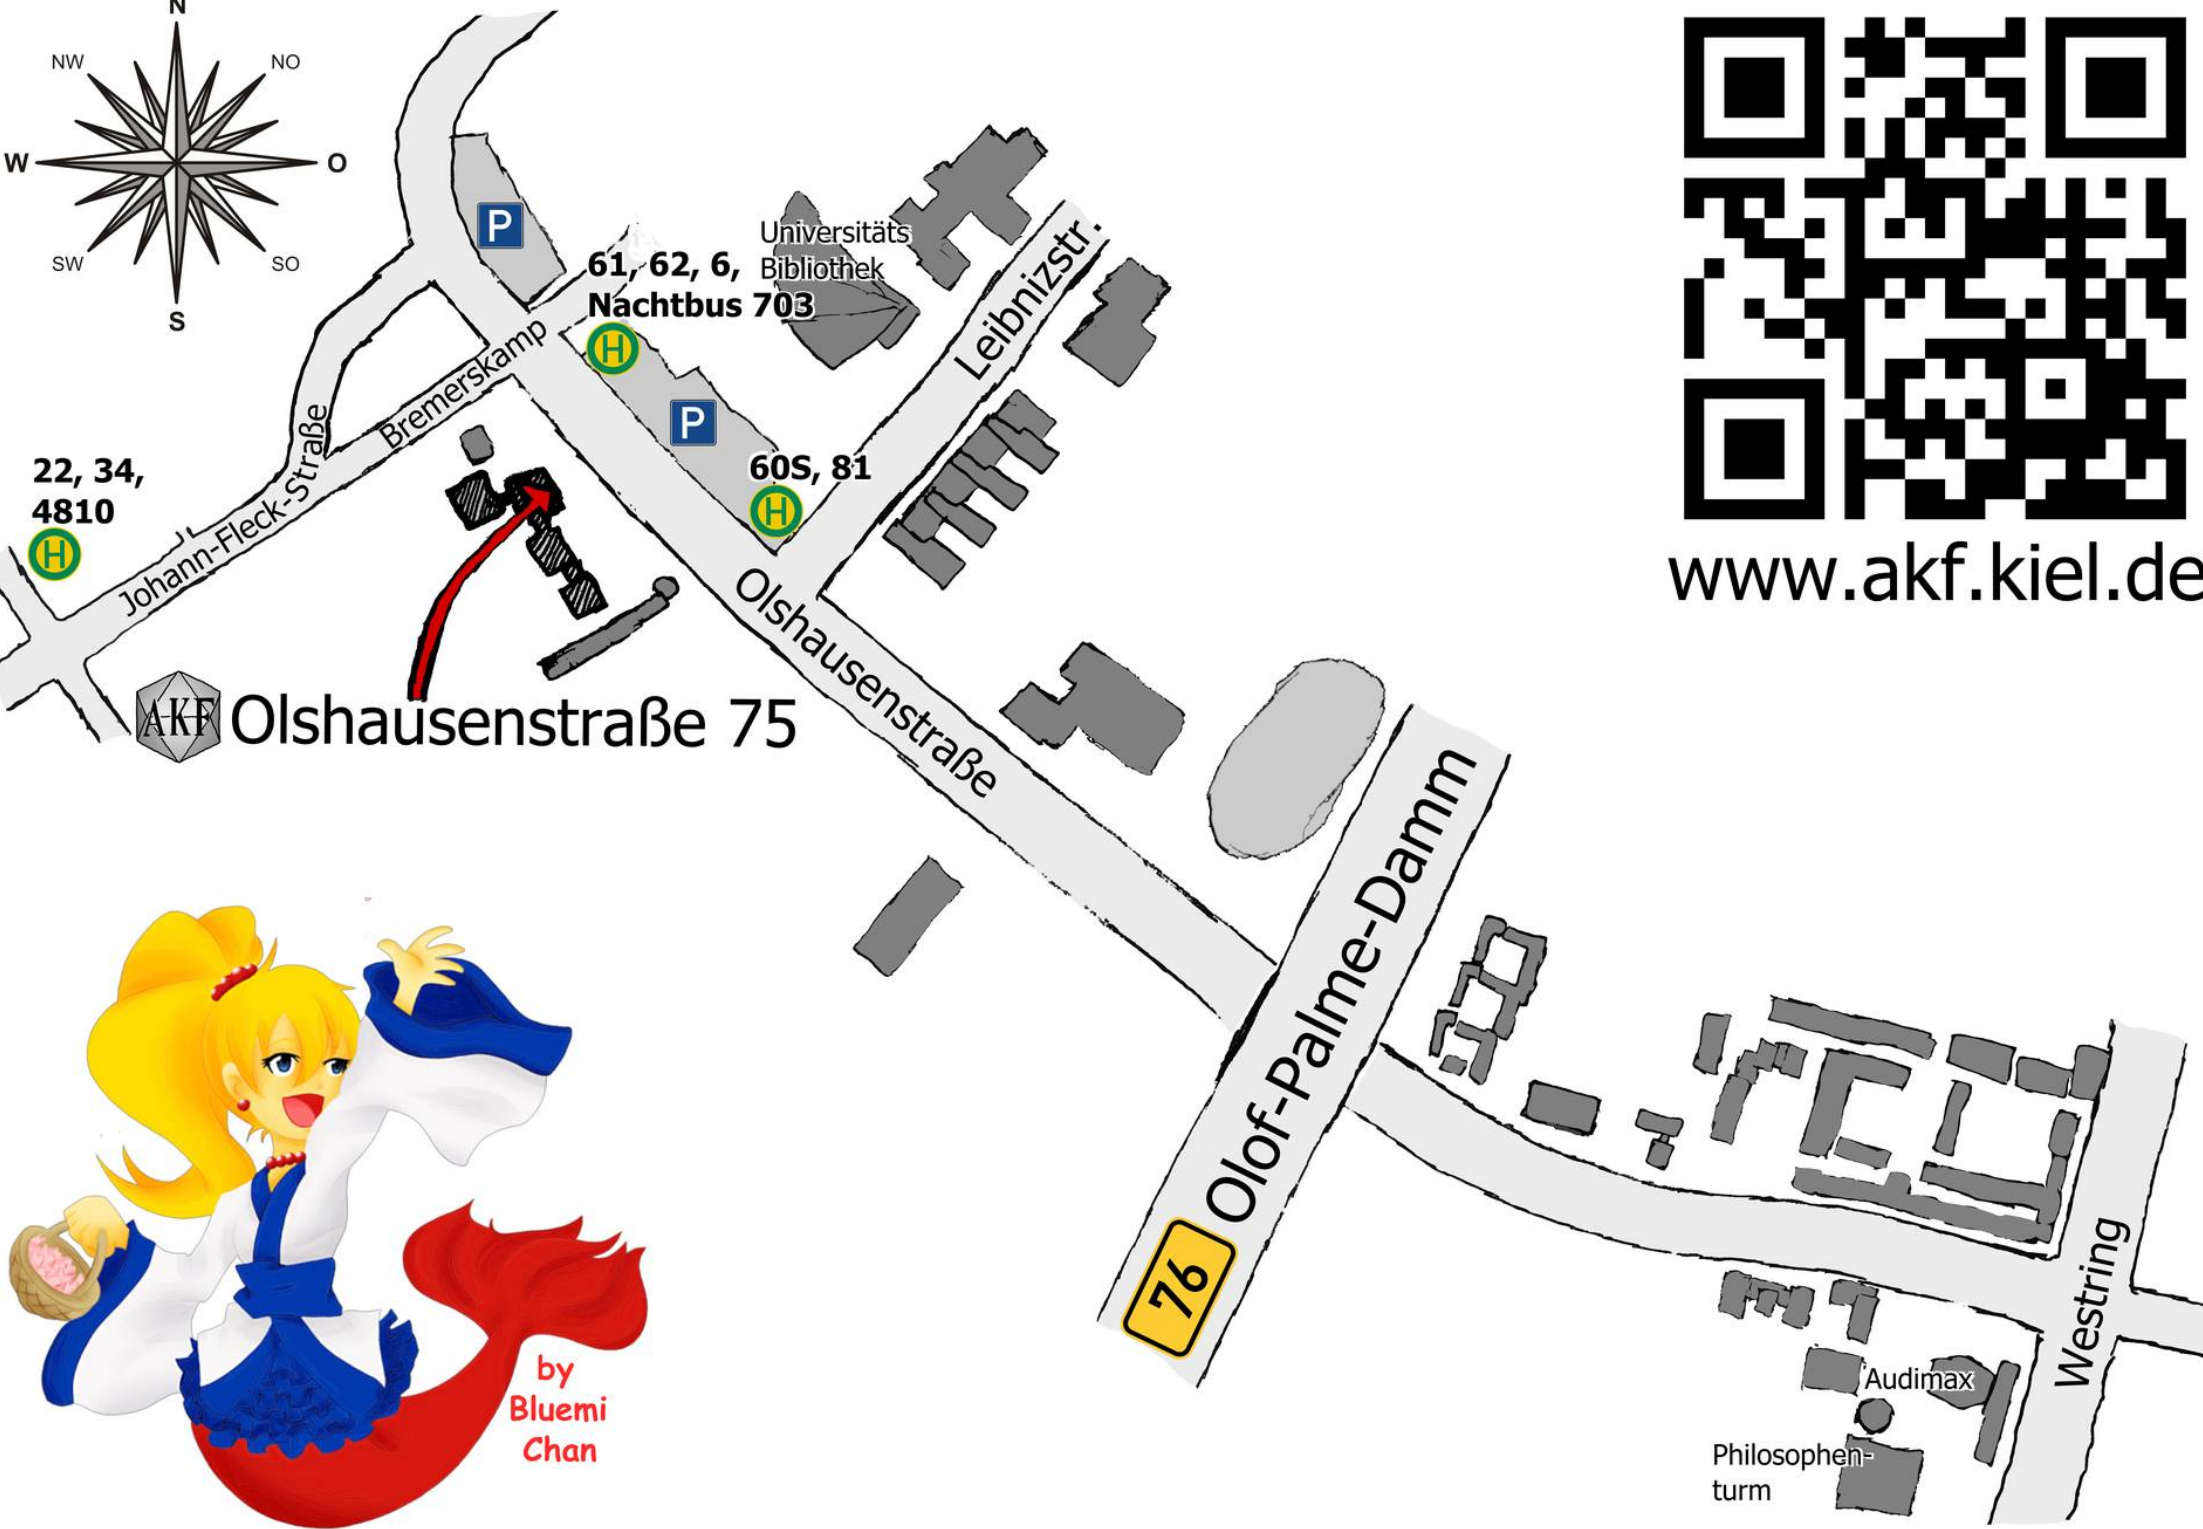

Unicon 40

Wie immer in der alten EWF - Uni Kiel - Olshausenstraße 75

4. und 5. Juli 2015

KiAI XXL - Cosplay

Rollenspiele

Brettspiele

Tabletop

www.akf.kiel.de

by
Bluemi
Chan

AKF Olshausenstraße 75

22, 34,
4810

61, 62, 6,
Nachtbus 703

60S, 81

76

Audimax

Philosophen-
turm